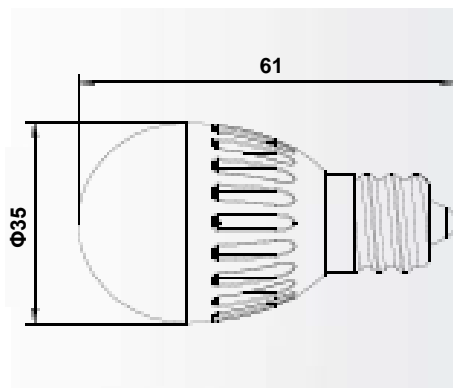

ミニクリプトンの代替に！

ホテルや飲食店、ブティックなど、様々な屋内設にご利用いただけ、長寿命・省エネ効果を実感いただけます。

仕様

型番	AL-E3WW
消費電力 (W)	3W
定格電圧 (V)	AC100~220V
色温度 (K)	3,000K
全光束 (lm)	240 lm
照射角度 (°)	140°
ランプ効率 (lm/W)	80 lm/w
演色性 (Ra)	Ra75
製品寿命 (時間)	20000 時間
使用温度(°C)	-40°C~85°C
口金規格	E17
外形寸法(mm)	Φ35×61mm
本体重量(g)	20g

寸法

配光図